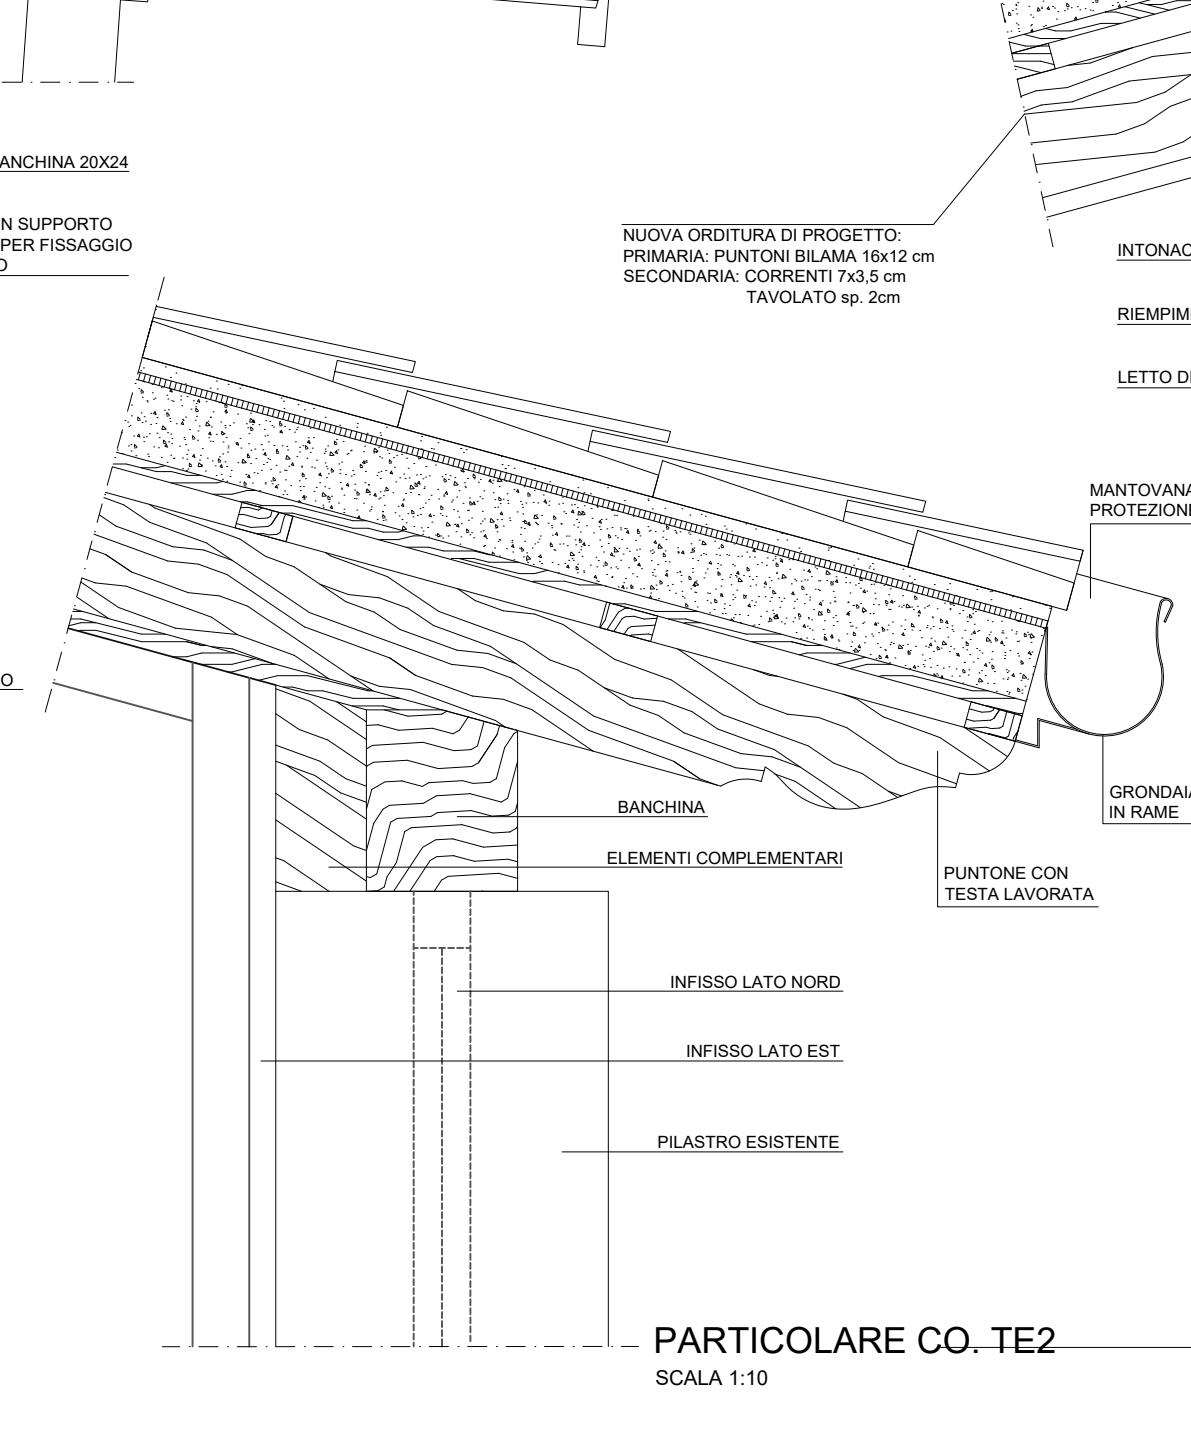

IL PROGETTISTA

PIANTA PIANO TERRA

PARTICOLARE CO. TE2
 SCALA 1:10

PARTICOLARE CO. TE1
 SCALA 1:10