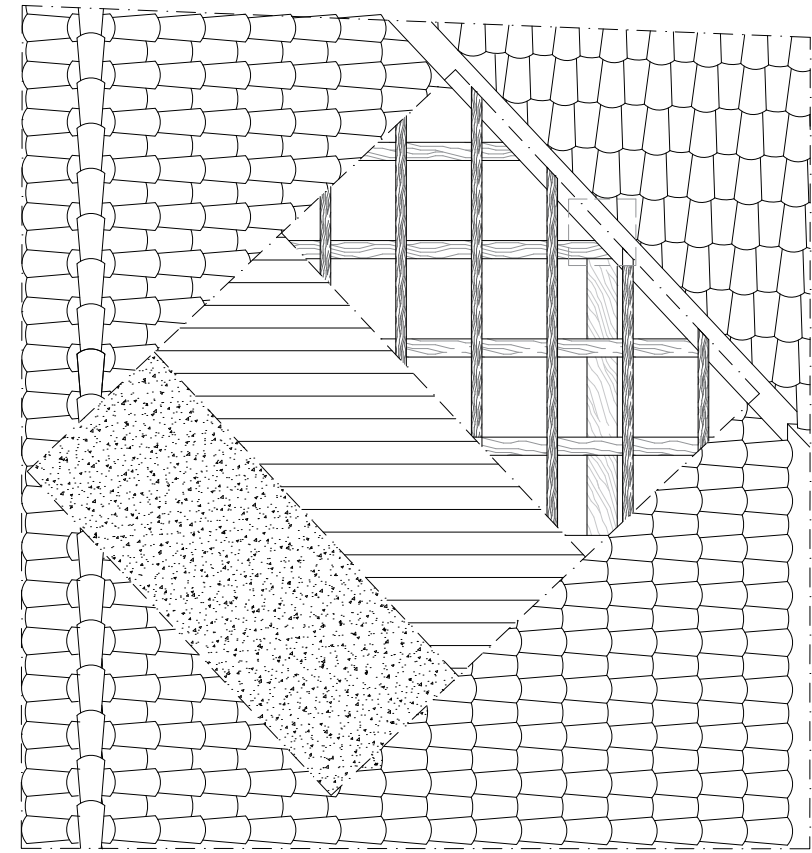

IL PROGETTISTA

PIANTA PIANO TERRA

PARTICOLARE CO. TE2
 SCALA 1:10

PARTICOLARE CO. TE1
 SCALA 1:10