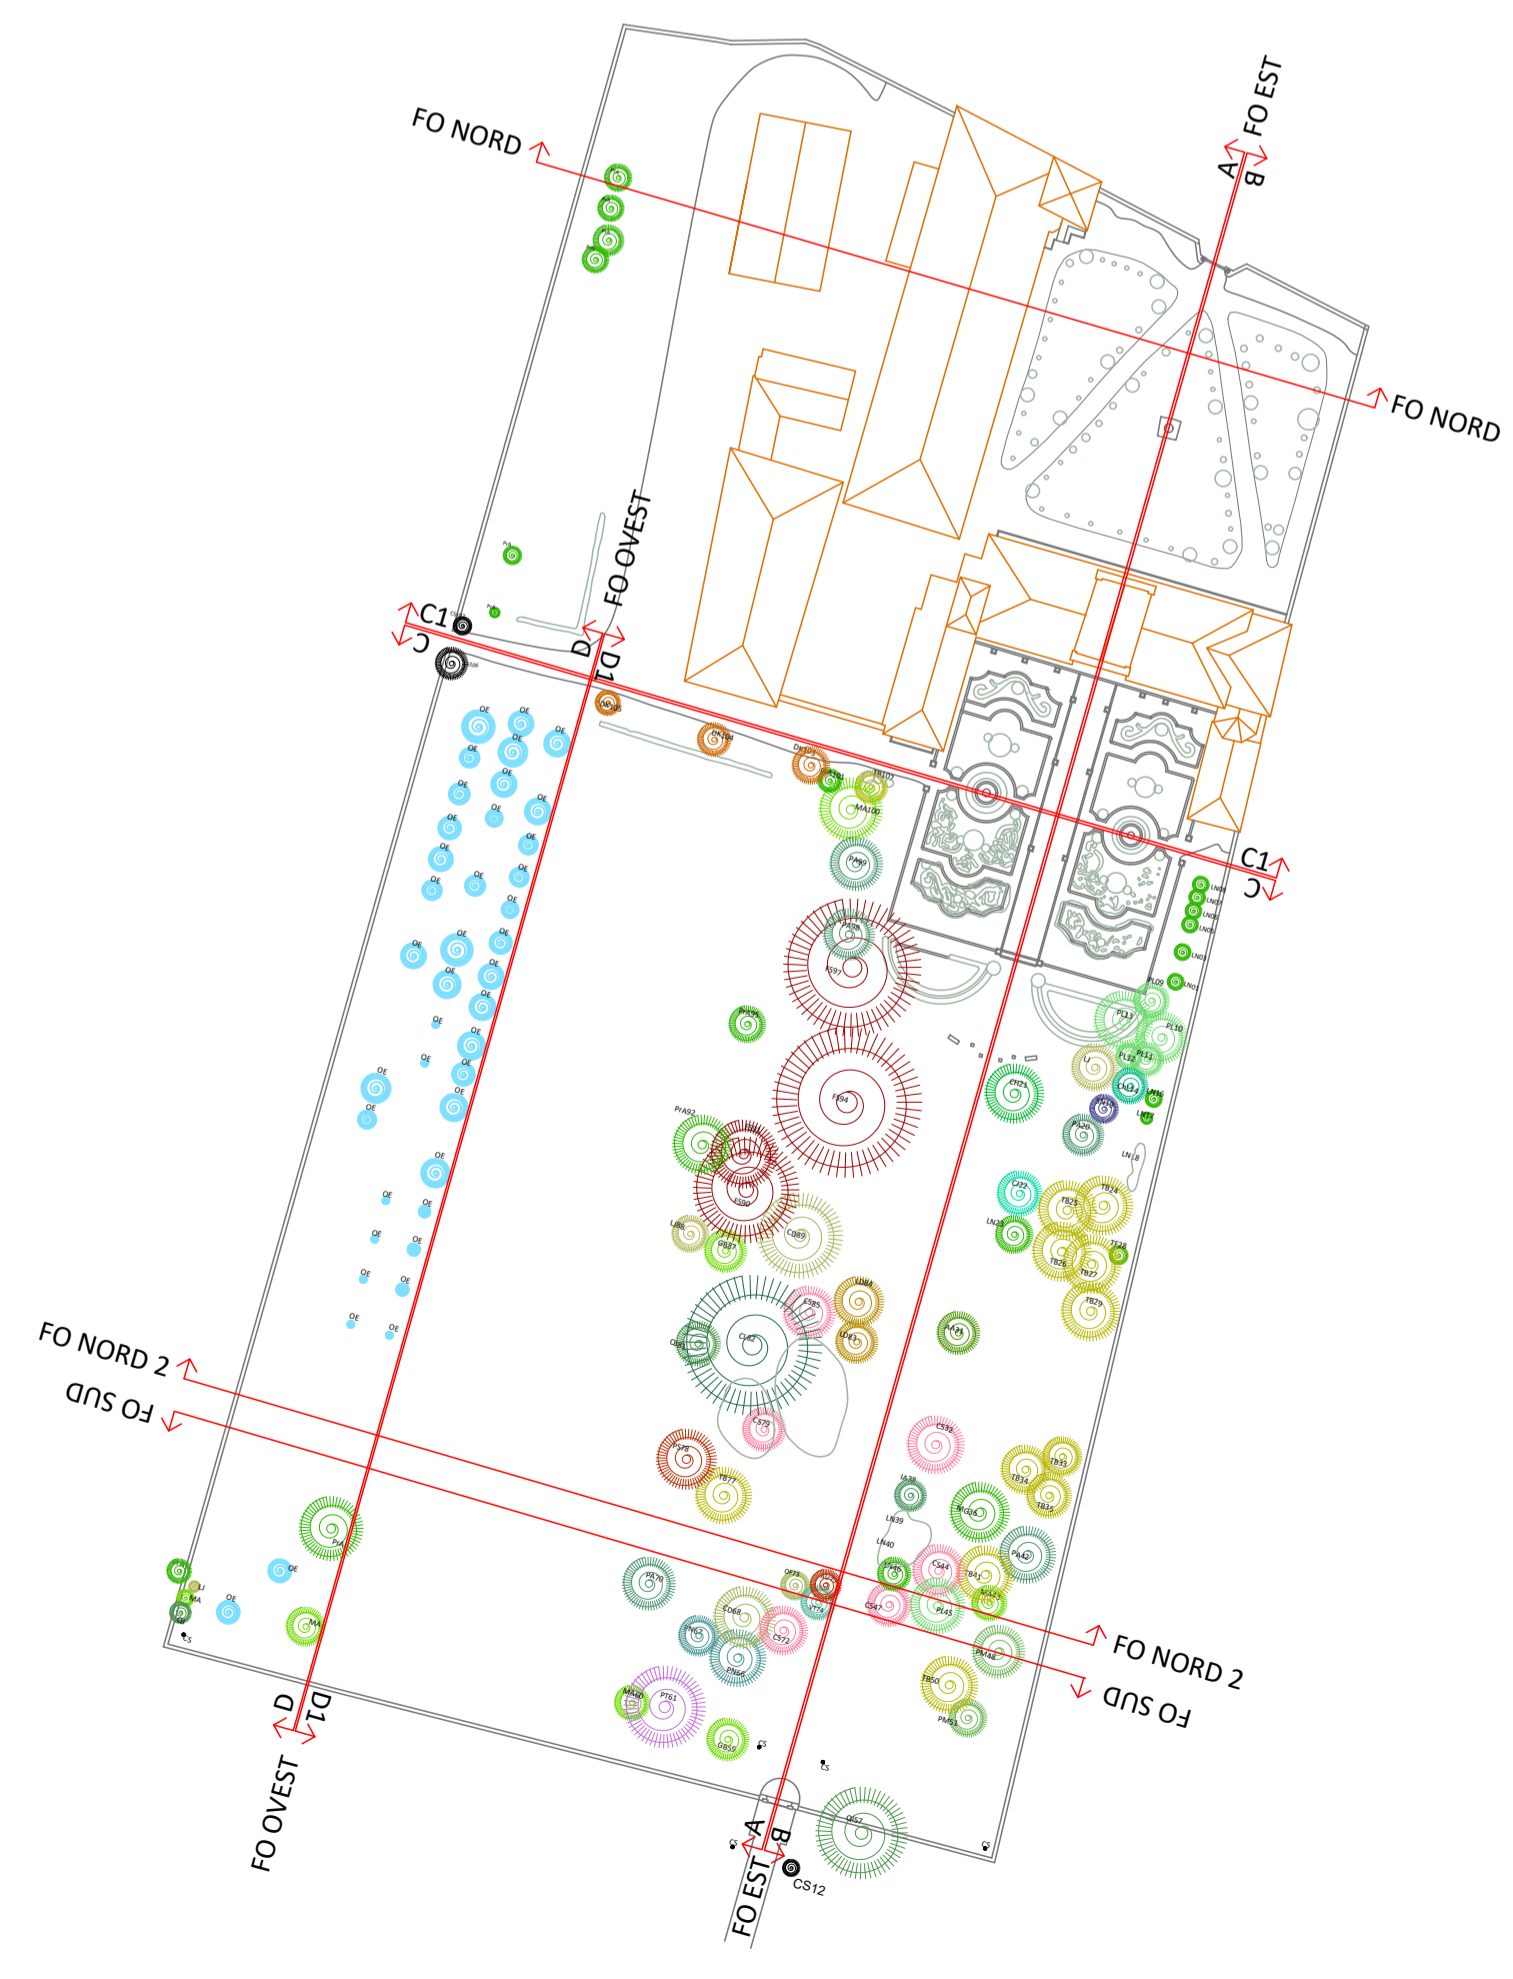

IL PROGETTISTA

C1

C

FO NORD